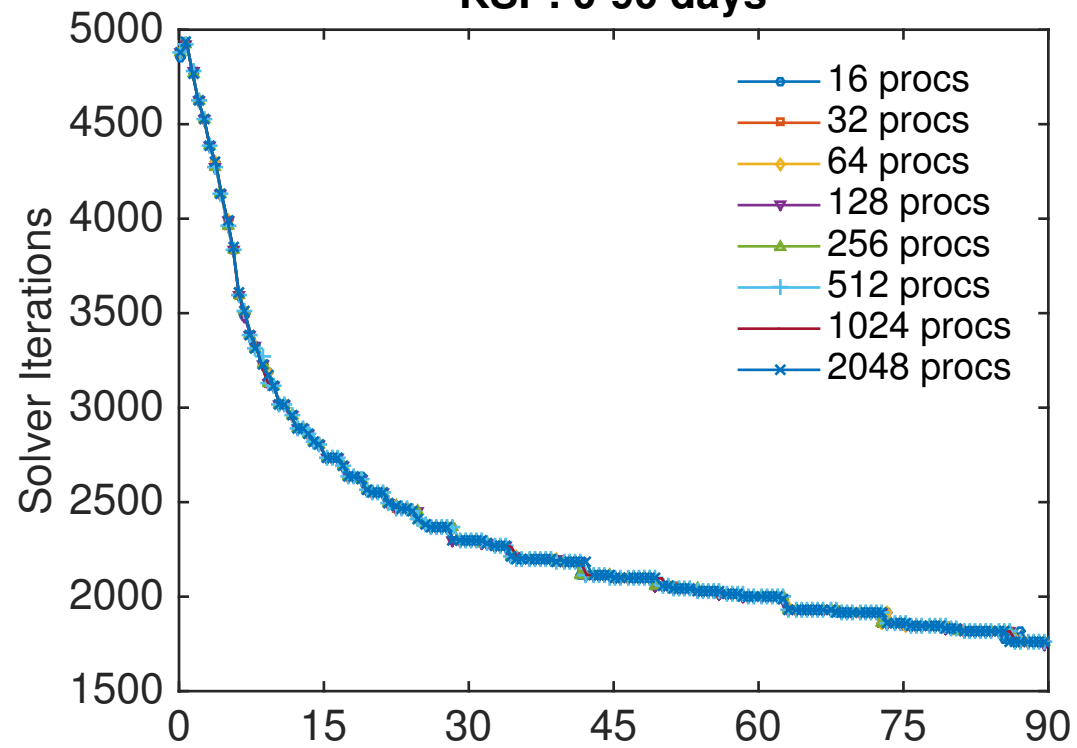

**KSP: 0-90 days****KSP: 90-180 days****TAO: 0-90 days****TAO: 90-180 days**