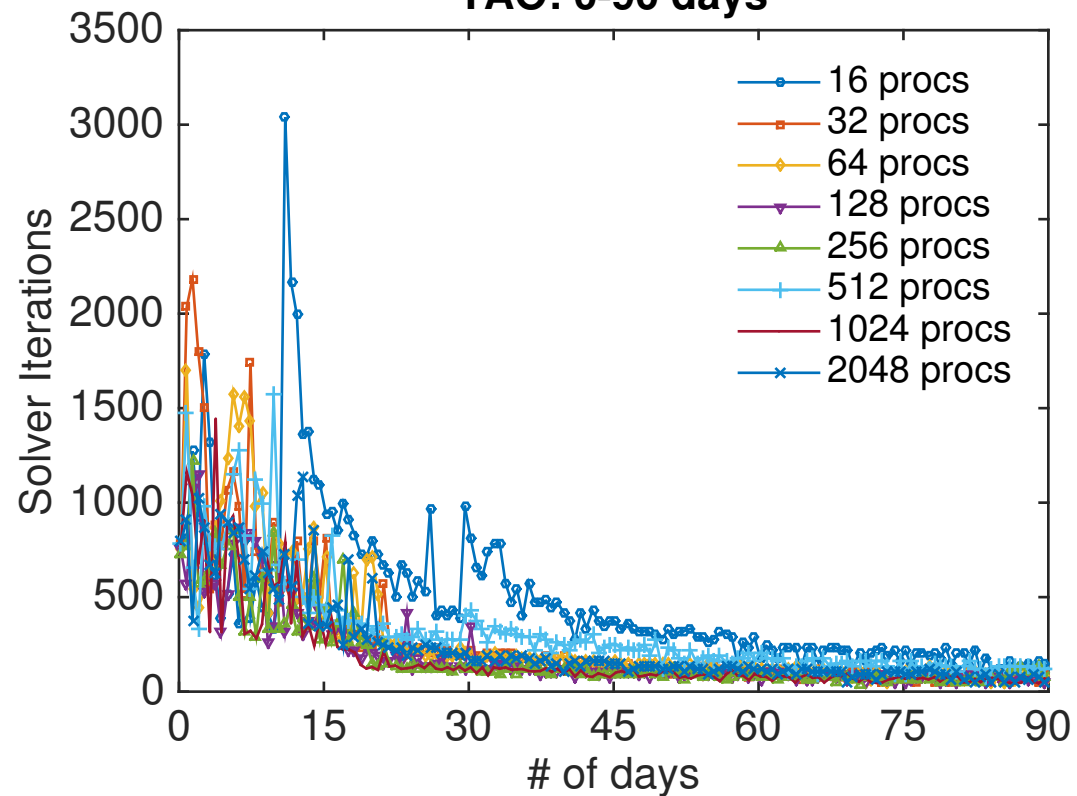

**KSP: 0-90 days****KSP: 90-180 days****TAO: 0-90 days****TAO: 90-180 days**