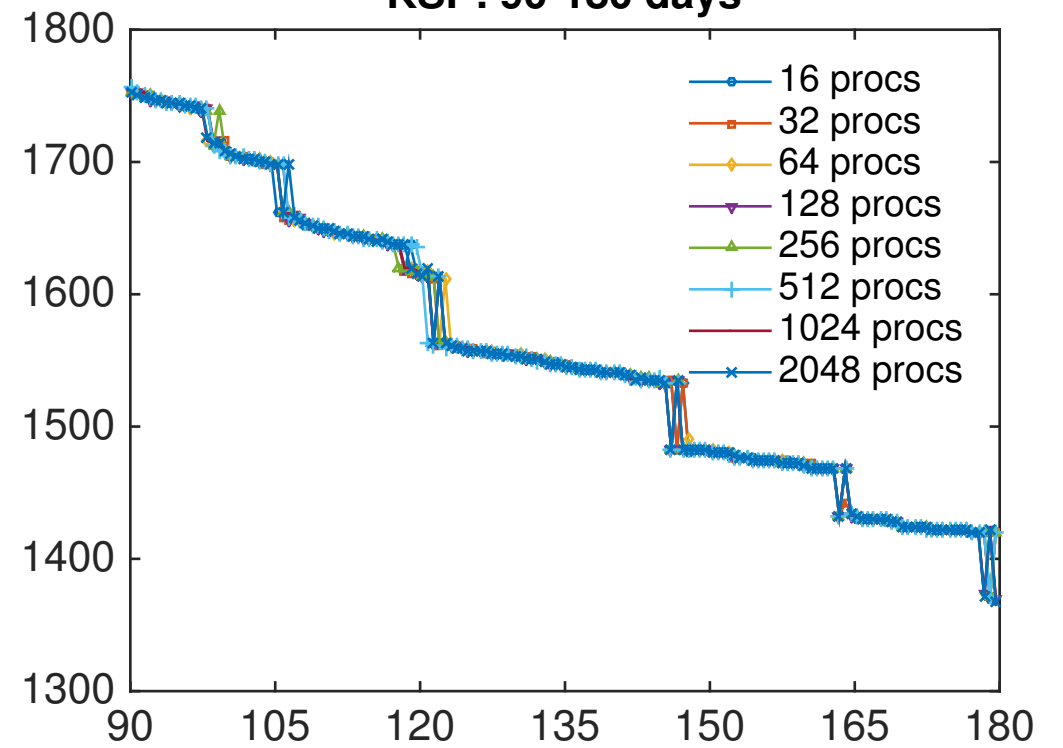

**KSP: 0-90 days****KSP: 90-180 days****TAO: 0-90 days****TAO: 90-180 days**